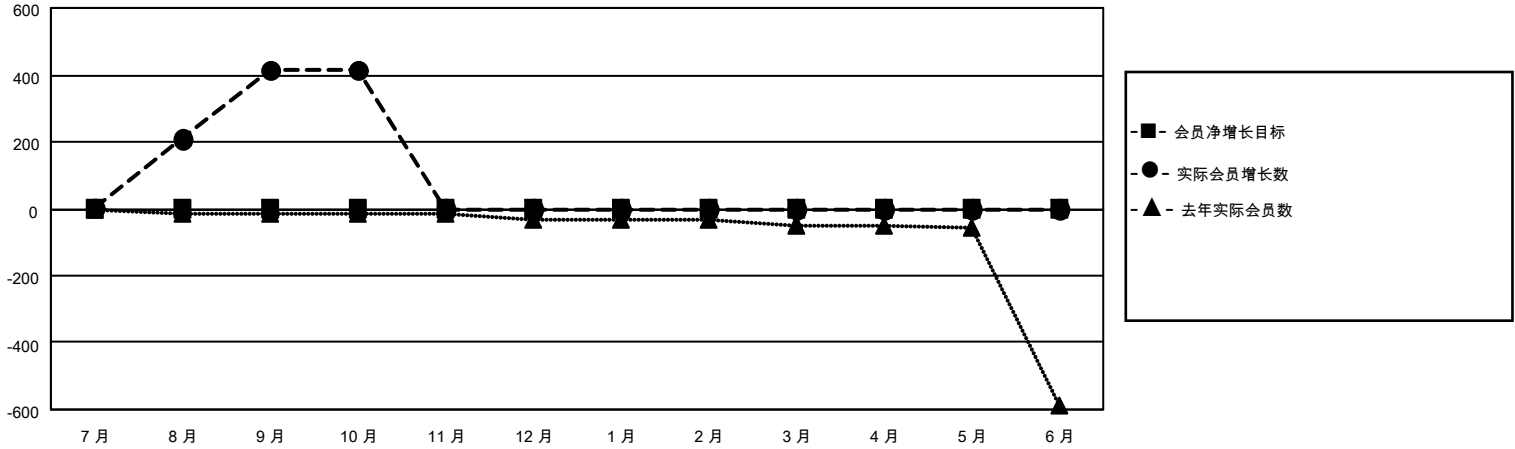

# MONTHLY MEMBERSHIP PROGRESS REPORT

地点 CHINA

District 380

Results as of: 10/31/2020

分会			
成果 2020-2021			
季	新分会目标	新会	会员流失的分会
7月/8月/9月	0	0	1
10月/11月/12月	0	0	0
1月/2月/3月	0	0	0
4月/5月/6月	0	0	0

位会员@每位须缴			
成果 2020-2021			
季	会员净增长目标	实际会员增长数	实际退会会员 (包括转会)
7月/8月/9月	0	476	39
10月/11月/12月	0	0	1
1月/2月/3月	0	0	0
4月/5月/6月	0	0	0

目标与实际新会累积

目标和实际会员累积

已取消的分会: 1	108 CLUBS OF 143 增添1位或以上的新会员	<b>性别分布</b> 男                    2,515 (65.32%) 女                    1,335 (34.68%)
<b>放弃的会员</b> 过世                    1 分会已取消            0 其他                    39 <b>总计</b> 40	<a href="#">点击这里取得累计会员数据</a>	总计家庭单位会员数                    178  支付减半会费的家庭会员                90